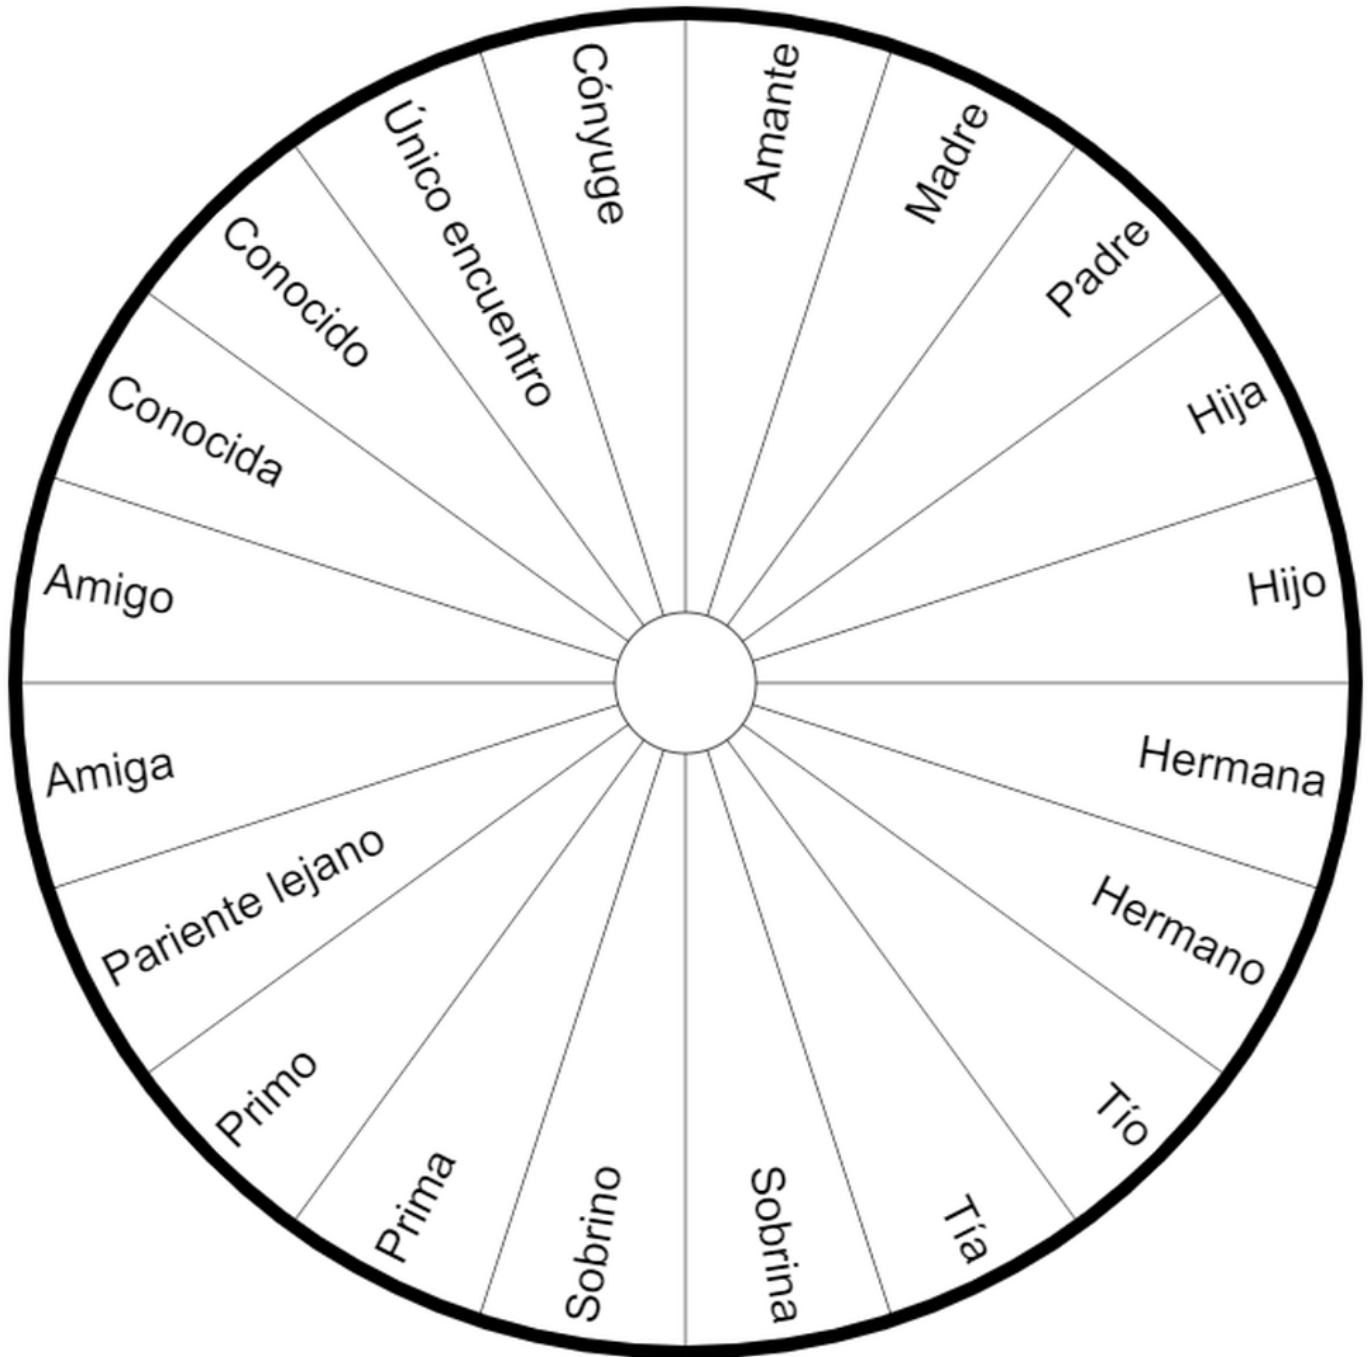

REENCARNACIÓN DEL COMPAÑERO

creada con subtil.net

LA CLÍNICA DEL ALMA