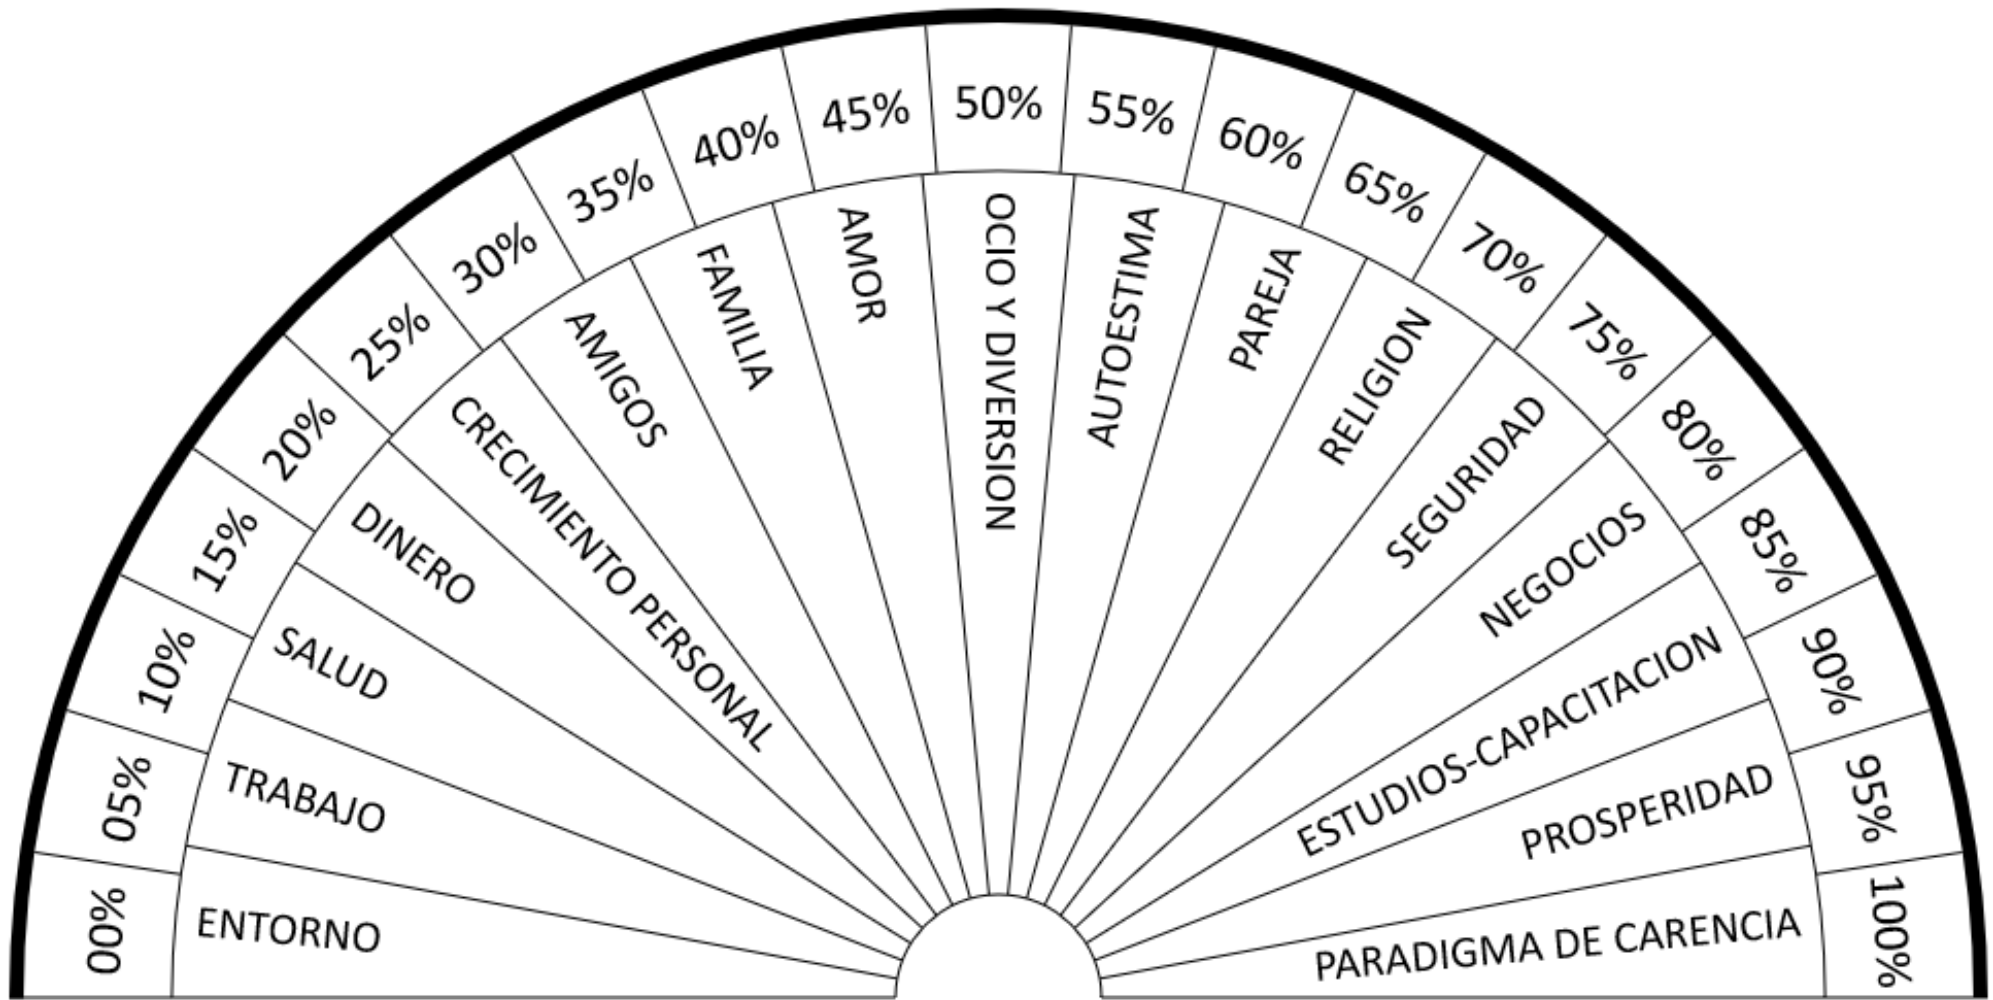

RUEDA DE LA VIDA

LA CLÍNICA DEL ALMA

creada con subtil.net