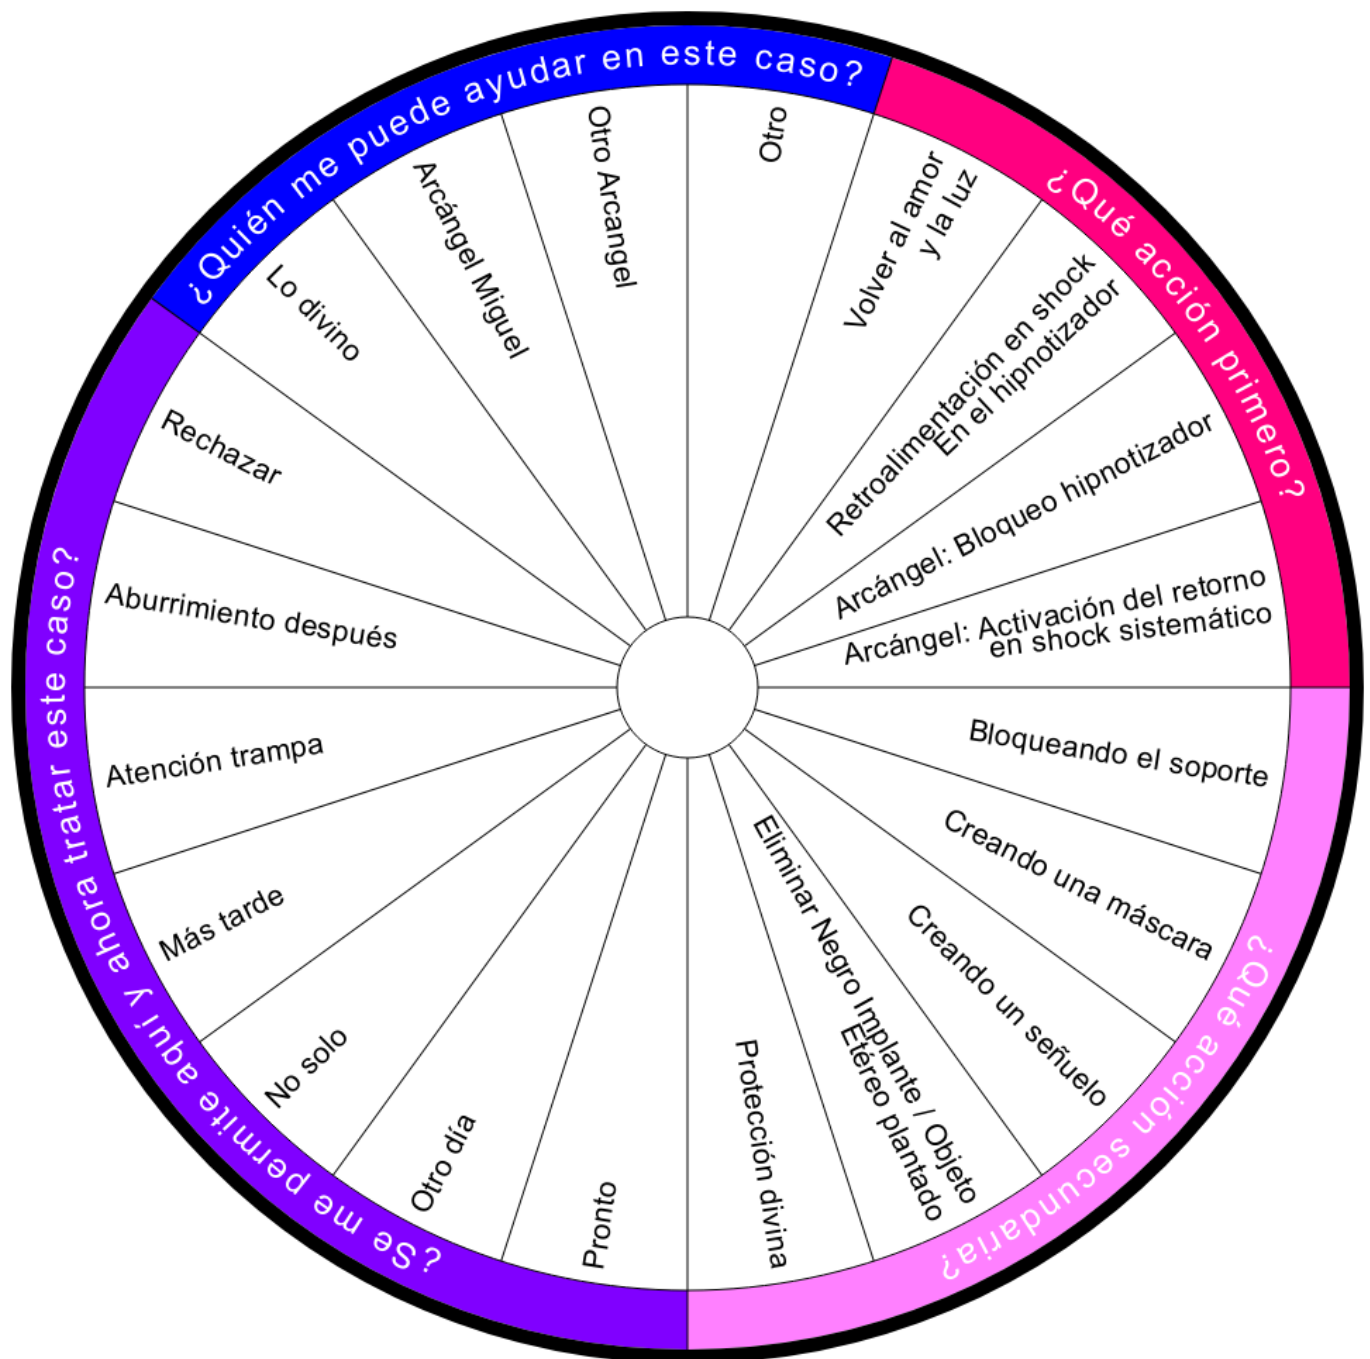

TRATAMIENTO DE MAGIA NEGRA

creada con subtil.net

LA CLÍNICA DEL ALMA