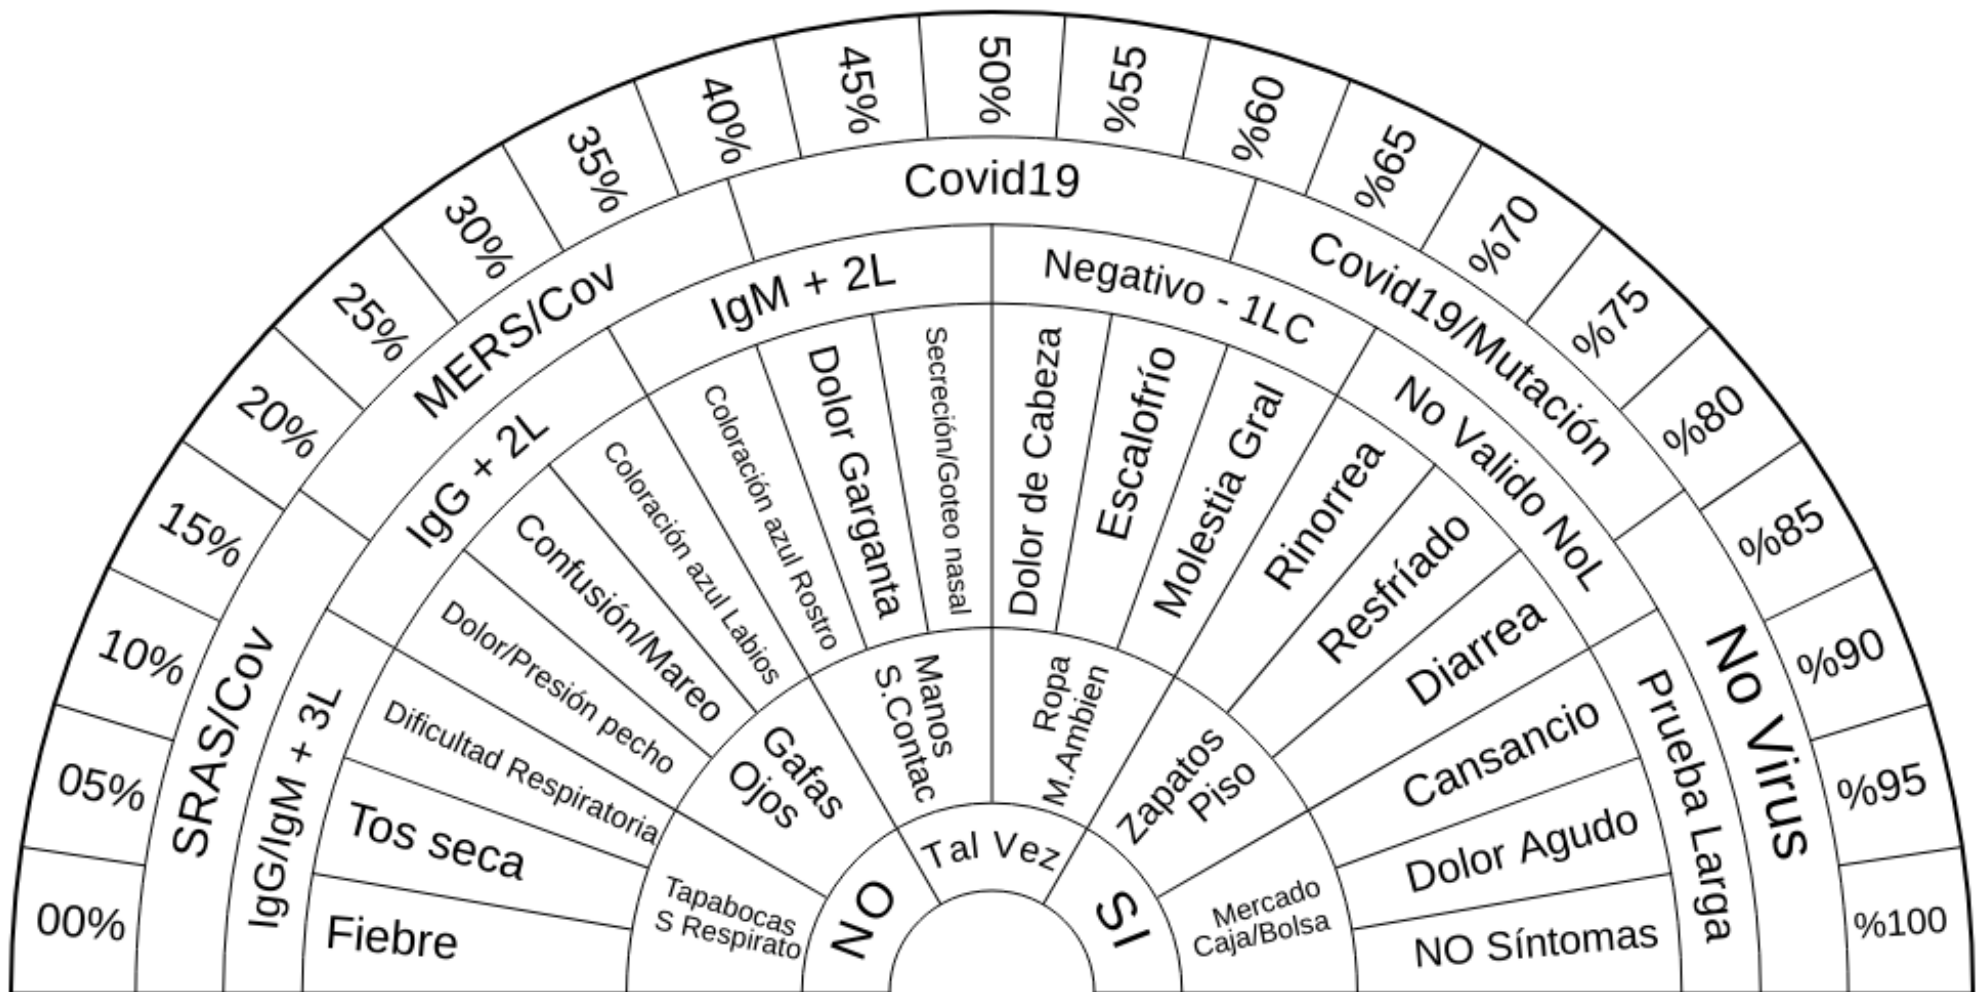

TEST DE INFECCIÓN DE COVID 19

creada con subtil.net

LA CLÍNICA DEL ALMA