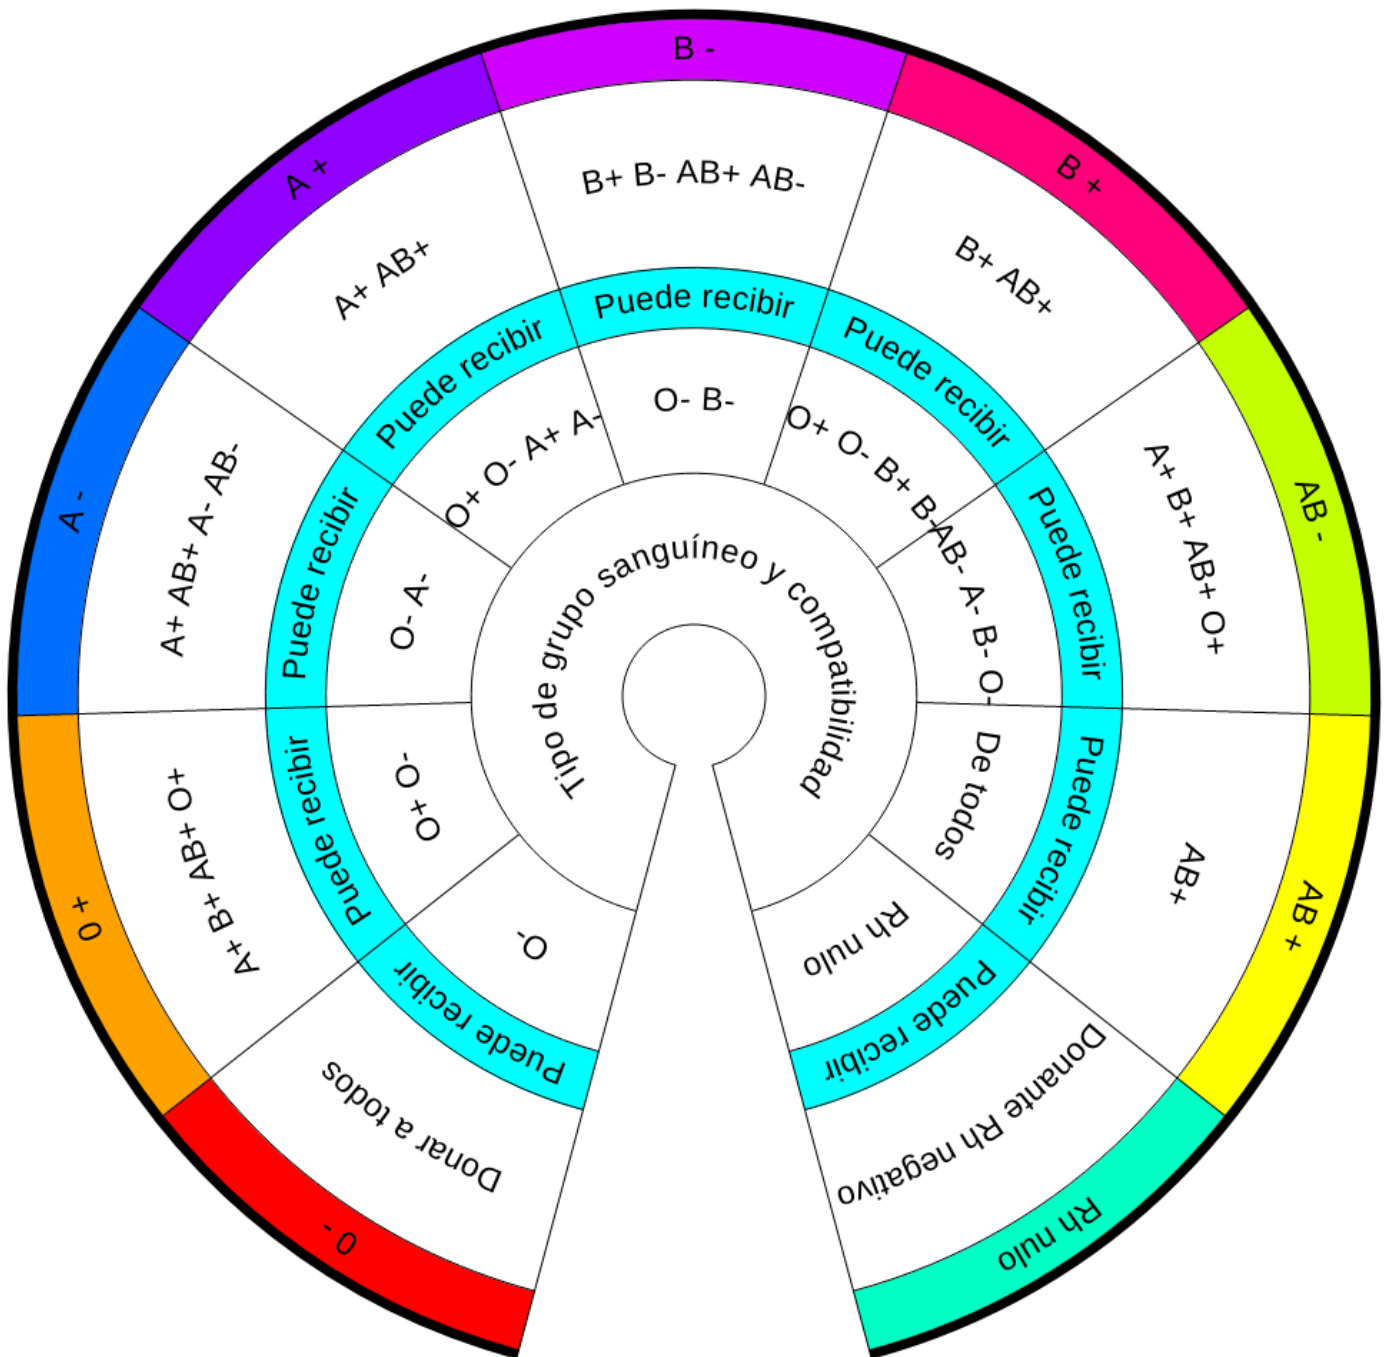

TIPO DE GRUPO SANGUÍNEO

creada con subtil.net

LA CLÍNICA DEL ALMA